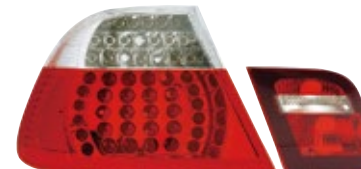

## 3 SRS E46

↓ **TPOBM091-U0RW2** '99-03,'03  
2D

**REAR BACK LAMP** PERFORMANCE

↓ **TPOBM102-BEDE4-E** 05,'98-08,'01  
RED&SMOKE LENS 4D  
EUROPE TYPE

**(LED) REAR LAMP** PERFORMANCE

↓ **TPOBM102-BERE4-E** 05,'98-08,'01  
RED&CLEAR LENS 4D  
EUROPE TYPE